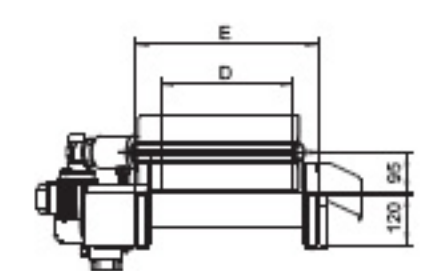

CBD STANDARD LINE

CBD

MOD.	A	B	C	D	E	F	G	H	I	L	M	N	O	P	Kg
CBD/7	700	1300	750	250	366	698	541	803	870	259	314	34	701	2640	145
CBD/8	700	1300	750	320	436	775	611	803	870	259	314	34	701	2640	153
CBD/9	700	1300	750	450	566	911	741	803	870	259	314	34	701	2640	170
CBD/10	700	1800	750	250	366	698	541	1090	1157	259	314	34	1110	3049	157
CBD/11	700	1800	750	320	436	775	611	1090	1157	259	314	34	1110	3049	166
CBD/12	700	1800	750	450	566	911	741	1090	1157	259	314	34	1110	3049	184