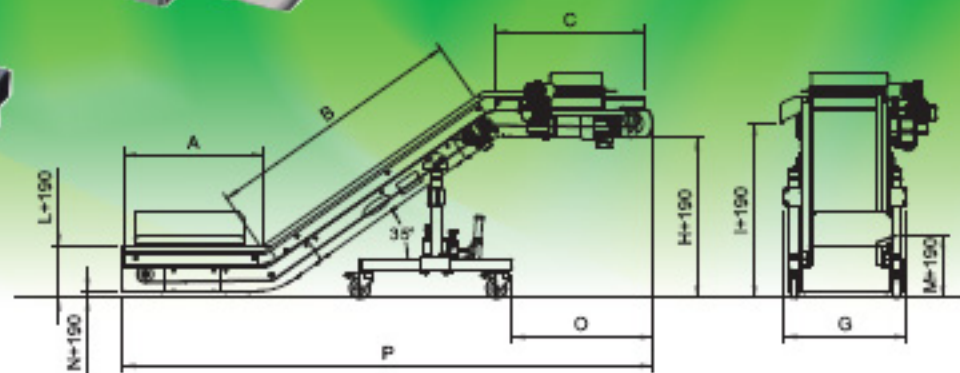

CBD STANDARD LINE

CBD

MOD.	A	B	C	D	E	F	G	H	I	L	M	N	O	P	Kg
CBD/7	700	1300	750	250	366	698	541	803	870	259	314	34	701	2640	145
CBD/8	700	1300	750	320	436	775	611	803	870	259	314	34	701	2640	153
CBD/9	700	1300	750	450	566	911	741	803	870	259	314	34	701	2640	170
CBD/10	700	1800	750	250	366	698	541	1090	1157	259	314	34	1110	3049	157
CBD/11	700	1800	750	320	436	775	611	1090	1157	259	314	34	1110	3049	166
CBD/12	700	1800	750	450	566	911	741	1090	1157	259	314	34	1110	3049	184