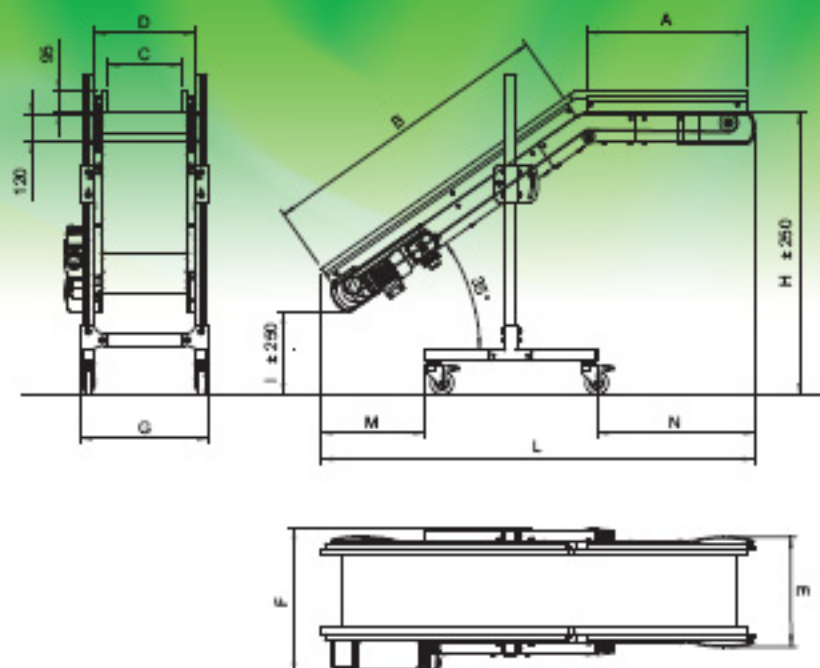

# SV STANDARD LINE

**VIRGINIO NASTRI**

SV

MOD.	A	B	C	D	E	F	G	H	I	L	M	N	Kg
SV/1	700	1300	250	366	414	568	491	1235	360	1902	451	691	100
SV/2	700	1300	320	436	484	638	561	1235	360	1902	451	691	105
SV/3	700	1300	450	566	614	768	691	1235	360	1902	451	691	115
SV/4	700	1800	320	436	484	638	561	1444	283	2311	705	846	118
SV/5	700	1800	450	566	614	768	691	1444	283	2311	705	846	130
SV/6	700	1800	550	666	714	868	791	1444	283	2311	705	846	138